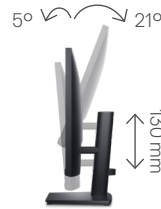

Neigbar und höhenverstellbar